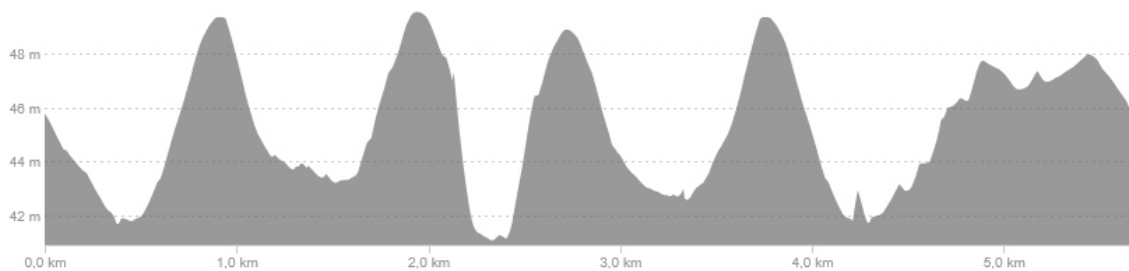

1. ETAPPE

Güldendorfer Bergpreis

Donnerstag, 10.07.2025

GÜLDENDORFER BERGPREIS

Start:	15236 Frankfurt (Oder)/Güldendorf Seestraße Höhe Dorfkirche		
Strecke:	Seestraße/Hohlweg/Hohler Grund/Weinberge/Buschmühlenweg/Seestraße		
Runde:	3,5 km,		
Rennen 1	Elite Frauen/Juniorinnen	15:30 Uhr	20 Rd. = 70 km
Rennen 2	Elite Männer	ca. 17:30 Uhr	30 Rd. = 105,0 km

2. ETAPPE

Rund um Podelzig

Freitag, 11.07.2025

RUND UM PODELZIG

Start:	15326 Podelzig Am Sportplatz		
Strecke:	Am Sportplatz/Hauptstraße/Am Dorfteich/Amselweg/Stallstraße/ Klesiner Straße/Klesiner Bruch/Wuhdener Loose/Wuhdener Weg/Hauptstraße/ Am Schmiedeberg/Kreuzweg/Am Sportplatz		
Runde:	11,1 km		
Rennen 1	U15m/w u. U17w	10:00 Uhr	3 Rd. = 33,3 km
Rennen 2	Elite Frauen/Juniorinnen	ca. 11:30 Uhr	10 Rd. = 111,0 km
Rennen 3	Elite Männer	ca. 14:00 Uhr	14 Rd. = 155,4 km

3. ETAPPE

Großer Preis der Stadt Eisenhüttenstadt

Samstag, 12.07.2025

GROSSER PREIS DER STADT EISENHÜTTENSTADT

Start:	15890 Eisenhüttenstadt, Straße der Republik, Höhe Rathaus		
Strecke:	Straße der Republik/Wende Eisenbahnstraße/Wende Diehloer Straße		
Runde:	5,7 km		
Rennen 1	U15m/w u. U17w	10.00 Uhr	7 Rd. = 39,2 km
Rennen 2	Elite Frauen/Juniorinnen	10.15 Uhr	16 Rd. = 89,6 km
Rennen 3	Elite Männer	13.00 Uhr	22 Rd. = 123,2 km

4. ETAPPE

Großer Preis der Stadt Seelow

Sonntag, 13.07.2025

GROSSER PREIS DER STADT SEELOW

Start:	15306 Seelow, Küstriner Straße Höhe Stadtverwaltung		
Strecke:	Küstriner Straße, Ernst-Thälmann-Straße, Werbiger Straße, Oderbruchstraße		
Runde:	7,2 km		
Rennen 1	U15m/w u. U17w	09.00 Uhr	5 Rd. = 36,0 km
Rennen 2	Stadtmeisterschaft	10.30 Uhr	1 Rd. = 7,2 km
Rennen 3	Elite Frauen/Juniorinnen	ca.11.00 Uhr	10 Rd. = 72 km
Rennen 4	Elite Männer	ca.13.30 Uhr	15 Rd. = 108,0 km