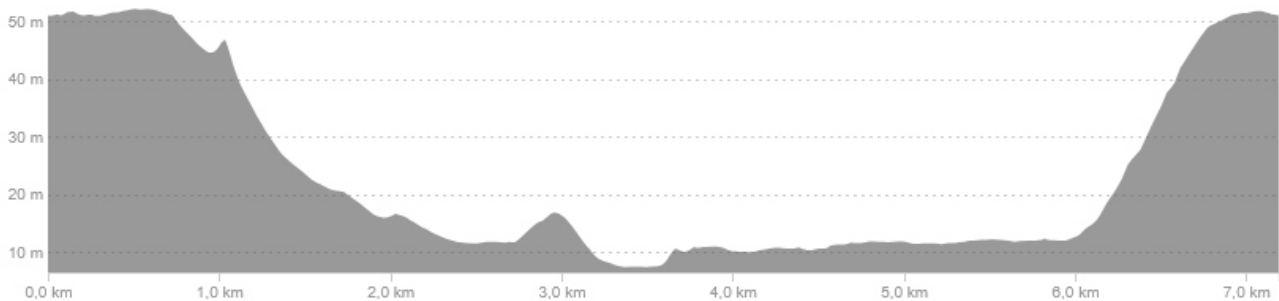

3. ETAPPE

Großer Preis der Stadt Eisenhüttenstadt

Samstag, 12.07.2025

GROSSER PREIS DER STADT EISENHÜTTENSTADT

Start:	15890 Eisenhüttenstadt, Straße der Republik, Höhe Rathaus		
Strecke:	Straße der Republik/Wende Eisenbahnstraße/Wende Diehloer Straße		
Runde:	5,7 km		
Rennen 1	U15m/w u. U17w	10.00 Uhr	7 Rd. = 39,2 km
Rennen 2	Elite Frauen/Juniorinnen	10.15 Uhr	16 Rd. = 89,6 km
Rennen 3	Elite Männer	13.00 Uhr	22 Rd. = 123,2 km

4. ETAPPE

Großer Preis der Stadt Seelow

Sonntag, 13.07.2025

GROSSER PREIS DER STADT SEELOW

Start:	15306 Seelow, Küstriner Straße Höhe Stadtverwaltung		
Strecke:	Küstriner Straße, Ernst-Thälmann-Straße, Werbiger Straße, Oderbruchstraße		
Runde:	7,2 km		
Rennen 1	U15m/w u. U17w	09.00 Uhr	5 Rd. = 36,0 km
Rennen 2	Stadtmeisterschaft	10.30 Uhr	1 Rd. = 7,2 km
Rennen 3	Elite Frauen/Juniorinnen	ca.11.00 Uhr	10 Rd. = 72 km
Rennen 4	Elite Männer	ca.13.30 Uhr	15 Rd. = 108,0 km