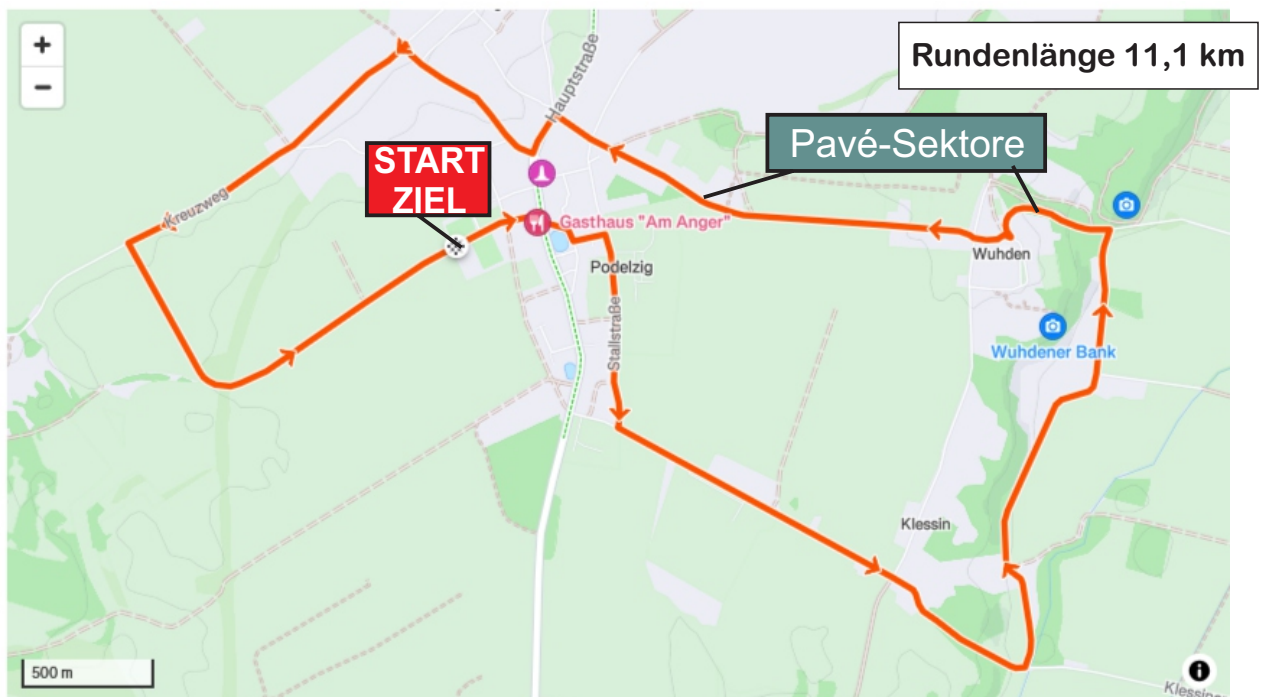

2. ETAPPE

Rund um Podelzig

Freitag, 11.07.2025

RUND UM PODELZIG

Start:	15326 Podelzig Am Sportplatz		
Strecke:	Am Sportplatz/Hauptstraße/Am Dorfteich/Amselweg/Stallstraße/ Klesiner Straße/Klesiner Bruch/Wuhdener Loose/Wuhdener Weg/Hauptstraße/ Am Schmiedeberg/Kreuzweg/Am Sportplatz		
Runde:	11,1 km		
Rennen 1	U15m/w u. U17w	10:00 Uhr	3 Rd. = 33,3 km
Rennen 2	Elite Frauen/Juniorinnen	ca. 11:30 Uhr	10 Rd. = 111,0 km
Rennen 3	Elite Männer	ca. 14:00 Uhr	14 Rd. = 155,4 km