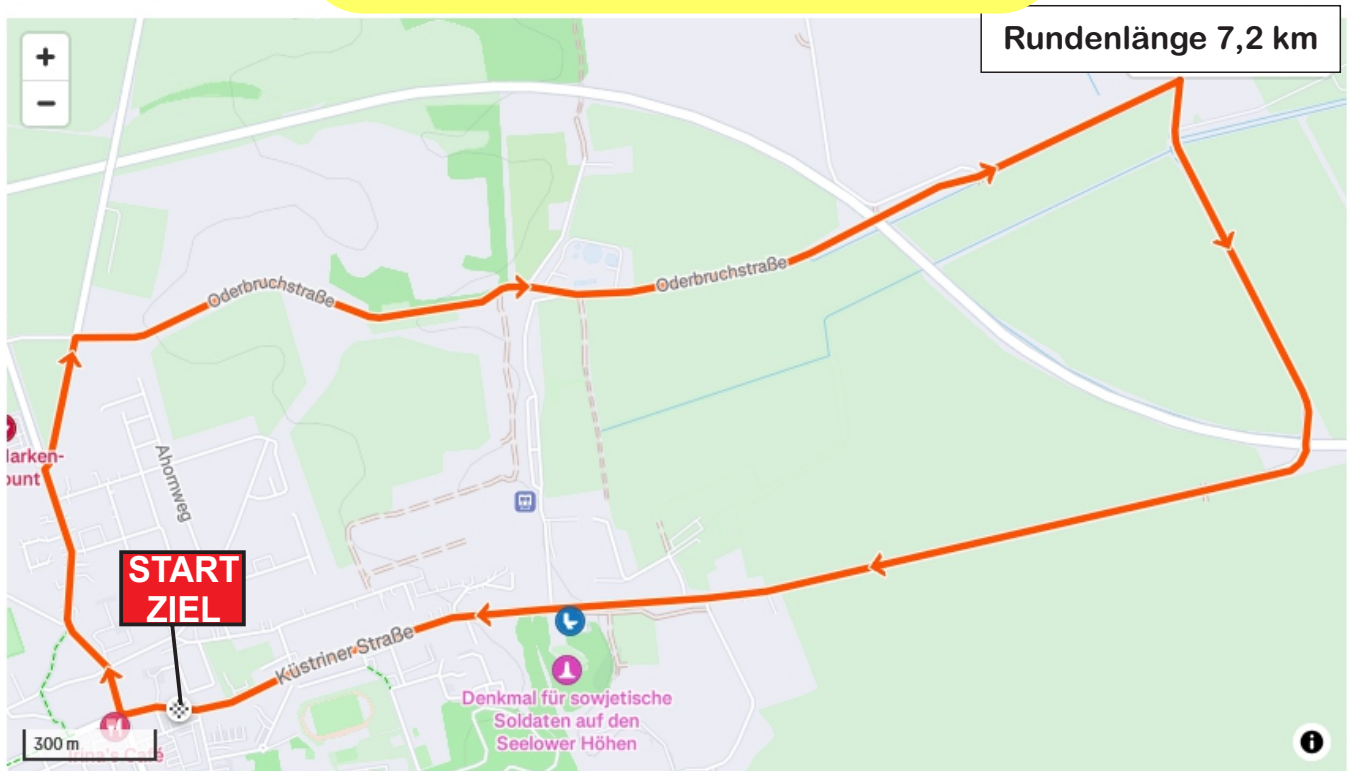

Mittwoch, 09.07.2025

GROSSER PREIS DER STADT FRANKFURT (ODER)

Start:	15230 Frankfurt (Oder), Slubicer Straße, Mitte der Brücke Slubicer Straße/Rosa Luxemburg Straße/Wende Blitzer/Rosa Luxemburg		
Strecke:	Straße/Karl-Marx-Straße/Wende Lenne Passage/Karl-Marx-Straße/Slubicer Straße Brücke/Kreisel Slubice/Slubicer Straße Brücke		
Runde:	2,5 km		
Rennen 1	Elite Frauen/Juniorinnen	16:00 Uhr	1 Rd. = 2,75 km
Rennen 2	Elite Männer	ca. 17:15 Uhr	1 Rd. = 2,75 km

2. ETAPPE

Rund um Podelzig

Freitag, 11.07.2025

RUND UM PODELZIG

Start:	15326 Podelzig Am Sportplatz		
Strecke:	Am Sportplatz/Hauptstraße/Am Dorfteich/Amselweg/Stallstraße/ Klesiner Straße/Klesiner Bruch/Wuhdener Loose/Wuhdener Weg/Hauptstraße/ Am Schmiedeberg/Kreuzweg/Am Sportplatz		
Runde:	11,1 km		
Rennen 1	U15m/w u. U17w	10:00 Uhr	3 Rd. = 33,3 km
Rennen 2	Elite Frauen/Juniorinnen	ca. 11:30 Uhr	10 Rd. = 111,0 km
Rennen 3	Elite Männer	ca. 14:00 Uhr	14 Rd. = 155,4 km

3. ETAPPE

Großer Preis der Stadt Eisenhüttenstadt

Samstag, 12.07.2025

GROSSER PREIS DER STADT EISENHÜTTENSTADT

Start:	15890 Eisenhüttenstadt, Straße der Republik, Höhe Rathaus		
Strecke:	Straße der Republik/Wende Eisenbahnstraße/Wende Diehloer Straße		
Runde:	5,7 km		
Rennen 1	U15m/w u. U17w	10.00 Uhr	7 Rd. = 39,2 km
Rennen 2	Elite Frauen/Juniorinnen	10.15 Uhr	16 Rd. = 89,6 km
Rennen 3	Elite Männer	13.00 Uhr	22 Rd. = 123,2 km

4. ETAPPE

Großer Preis der Stadt Seelow

Sonntag, 13.07.2025

GROSSER PREIS DER STADT SEELOW

Start:	15306 Seelow, Küstriner Straße Höhe Stadtverwaltung		
Strecke:	Küstriner Straße, Ernst-Thälmann-Straße, Werbiger Straße, Oderbruchstraße		
Runde:	7,2 km		
Rennen 1	U15m/w u. U17w	09.00 Uhr	5 Rd. = 36,0 km
Rennen 2	Stadtmeisterschaft	10.30 Uhr	1 Rd. = 7,2 km
Rennen 3	Elite Frauen/Juniorinnen	ca.11.00 Uhr	10 Rd. = 72 km
Rennen 4	Elite Männer	ca.13.30 Uhr	15 Rd. = 108,0 km