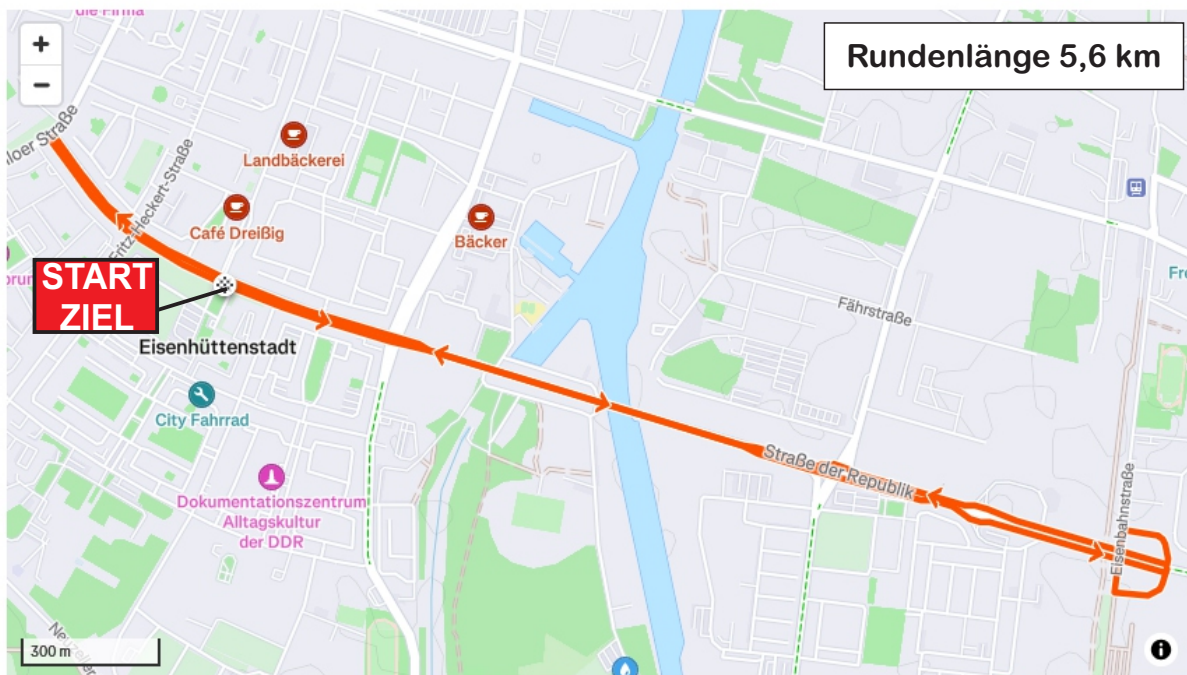

Mittwoch, 09.07.2025

GROSSER PREIS DER STADT FRANKFURT (ODER)

Start:	15230 Frankfurt (Oder), Slubicer Straße, Mitte der Brücke Slubicer Straße/Rosa Luxemburg Straße/Wende Blitzer/Rosa Luxemburg		
Strecke:	Straße/Karl-Marx-Straße/Wende Lenne Passage/Karl-Marx-Straße/Slubicer Straße Brücke/Kreisel Slubice/Slubicer Straße Brücke		
Runde:	2,5 km		
Rennen 1	Elite Frauen/Juniorinnen	16:00 Uhr	1 Rd. = 2,75 km
Rennen 2	Elite Männer	ca. 17:15 Uhr	1 Rd. = 2,75 km

2. ETAPPE

Rund um Podelzig

Freitag, 11.07.2025

RUND UM PODELZIG

Start:	15326 Podelzig Am Sportplatz		
Strecke:	Am Sportplatz/Hauptstraße/Am Dorfteich/Amselweg/Stallstraße/ Klesiner Straße/Klesiner Bruch/Wuhdener Loose/Wuhdener Weg/Hauptstraße/ Am Schmiedeberg/Kreuzweg/Am Sportplatz		
Runde:	11,1 km		
Rennen 1	U15m/w u. U17w	10:00 Uhr	3 Rd. = 33,3 km
Rennen 2	Elite Frauen/Juniorinnen	ca. 11:30 Uhr	10 Rd. = 111,0 km
Rennen 3	Elite Männer	ca. 14:00 Uhr	14 Rd. = 155,4 km

3. ETAPPE

Großer Preis der Stadt Eisenhüttenstadt

Samstag, 12.07.2025

GROSSER PREIS DER STADT EISENHÜTTENSTADT

Start:	15890 Eisenhüttenstadt, Straße der Republik, Höhe Rathaus		
Strecke:	Straße der Republik/Wende Eisenbahnstraße/Wende Diehloer Straße		
Runde:	5,7 km		
Rennen 1	U15m/w u. U17w	10.00 Uhr	7 Rd. = 39,2 km
Rennen 2	Elite Frauen/Juniorinnen	10.15 Uhr	16 Rd. = 89,6 km
Rennen 3	Elite Männer	13.00 Uhr	22 Rd. = 123,2 km

4. ETAPPE

Großer Preis der Stadt Seelow

Sonntag, 13.07.2025

GROSSER PREIS DER STADT SEELOW

Start:	15306 Seelow, Küstriner Straße Höhe Stadtverwaltung		
Strecke:	Küstriner Straße, Ernst-Thälmann-Straße, Werbiger Straße, Oderbruchstraße		
Runde:	7,2 km		
Rennen 1	U15m/w u. U17w	09.00 Uhr	5 Rd. = 36,0 km
Rennen 2	Stadtmeisterschaft	10.30 Uhr	1 Rd. = 7,2 km
Rennen 3	Elite Frauen/Juniorinnen	ca.11.00 Uhr	10 Rd. = 72 km
Rennen 4	Elite Männer	ca.13.30 Uhr	15 Rd. = 108,0 km