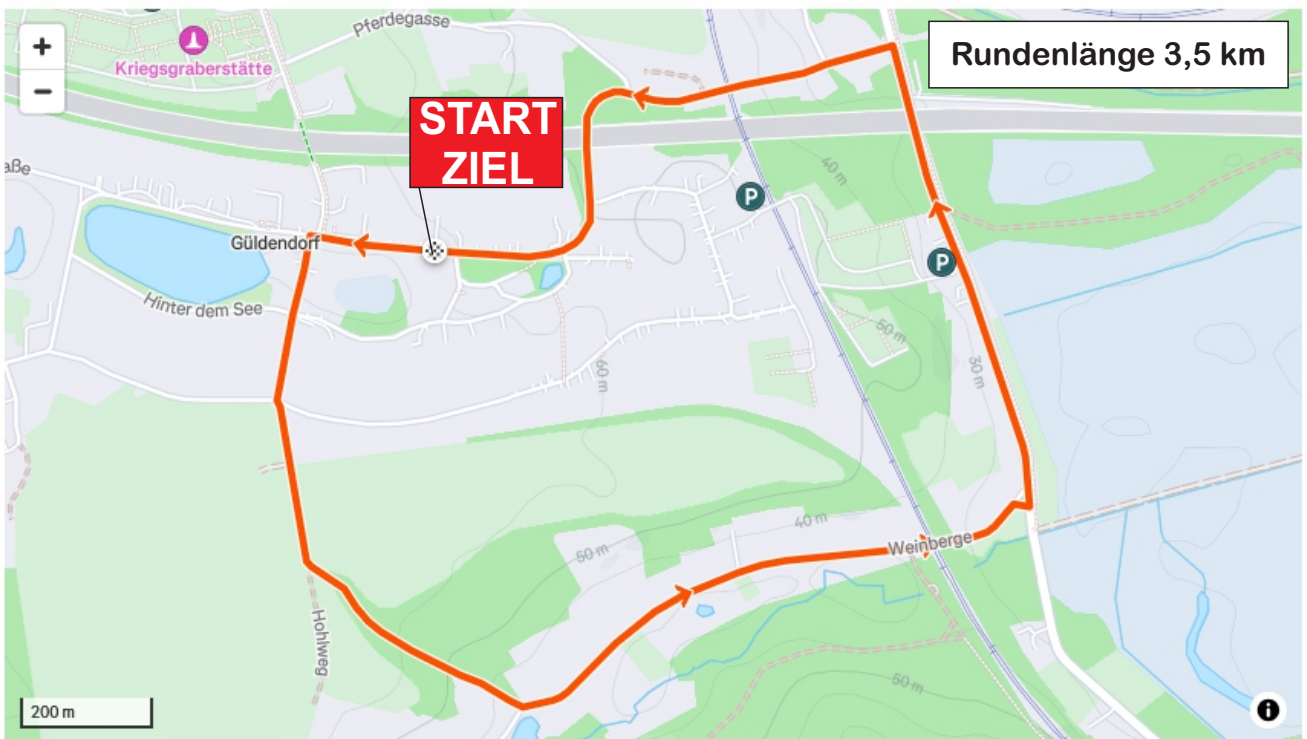

Mittwoch, 09.07.2025

GROSSER PREIS DER STADT FRANKFURT (ODER)

Start:	15230 Frankfurt (Oder), Slubicer Straße, Mitte der Brücke Slubicer Straße/Rosa Luxemburg Straße/Wende Blitzer/Rosa Luxemburg		
Strecke:	Straße/Karl-Marx-Straße/Wende Lenne Passage/Karl-Marx-Straße/Slubicer Straße Brücke/Kreisel Slubice/Slubicer Straße Brücke		
Runde:	2,5 km		
Rennen 1	Elite Frauen/Juniorinnen	16:00 Uhr	1 Rd. = 2,75 km
Rennen 2	Elite Männer	ca. 17:15 Uhr	1 Rd. = 2,75 km

1. ETAPPE

Güldendorfer Bergpreis

Donnerstag, 10.07.2025

GÜLDENDORFER BERGPREIS

Start:	15236 Frankfurt (Oder)/Güldendorf Seestraße Höhe Dorfkirche		
Strecke:	Seestraße/Hohlweg/Hohler Grund/Weinberge/Buschmühlenweg/Seestraße		
Runde:	3,5 km,		
Rennen 1	Elite Frauen/Juniorinnen	15:30 Uhr	20 Rd. = 70 km
Rennen 2	Elite Männer	ca. 17:30 Uhr	30 Rd. = 105,0 km

3. ETAPPE

Großer Preis der Stadt Eisenhüttenstadt

Samstag, 12.07.2025

GROSSER PREIS DER STADT EISENHÜTTENSTADT

Start:	15890 Eisenhüttenstadt, Straße der Republik, Höhe Rathaus		
Strecke:	Straße der Republik/Wende Eisenbahnstraße/Wende Diehloer Straße		
Runde:	5,7 km		
Rennen 1	U15m/w u. U17w	10.00 Uhr	7 Rd. = 39,2 km
Rennen 2	Elite Frauen/Juniorinnen	10.15 Uhr	16 Rd. = 89,6 km
Rennen 3	Elite Männer	13.00 Uhr	22 Rd. = 123,2 km

4. ETAPPE

Großer Preis der Stadt Seelow

Sonntag, 13.07.2025

GROSSER PREIS DER STADT SEELOW

Start:	15306 Seelow, Küstriner Straße Höhe Stadtverwaltung		
Strecke:	Küstriner Straße, Ernst-Thälmann-Straße, Werbiger Straße, Oderbruchstraße		
Runde:	7,2 km		
Rennen 1	U15m/w u. U17w	09.00 Uhr	5 Rd. = 36,0 km
Rennen 2	Stadtmeisterschaft	10.30 Uhr	1 Rd. = 7,2 km
Rennen 3	Elite Frauen/Juniorinnen	ca.11.00 Uhr	10 Rd. = 72 km
Rennen 4	Elite Männer	ca.13.30 Uhr	15 Rd. = 108,0 km