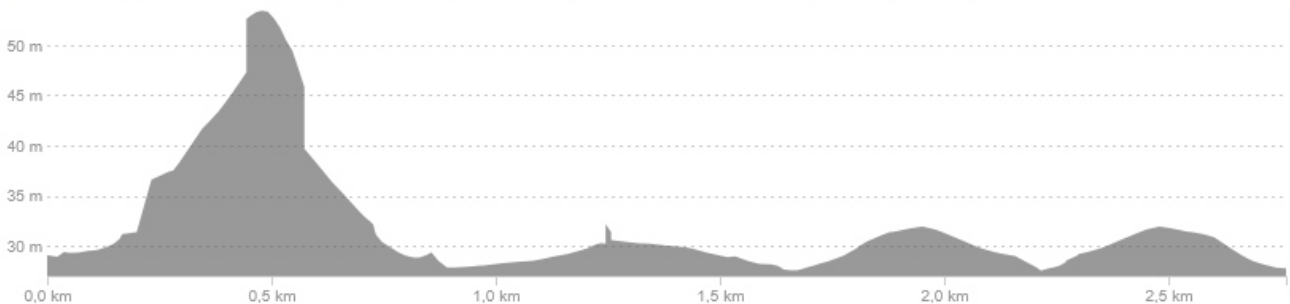

Eisenhüttenstadt

Schüler U15 u. U17w / Elite Frauen / Elite Männer
10:00 Uhr / 10.15 Uhr / 13.00 Uhr

Seelow

Schüler U15 u. U17w / Elite Frauen / Elite Männer
09:00 Uhr / 10.40 Uhr / 13.20 Uhr

PROLOG

Großer Preis der Stadt Frankfurt (Oder)

Mittwoch, 09.07.2025

GROSSER PREIS DER STADT FRANKFURT (ODER)

Start:	15230 Frankfurt (Oder), Slubicer Straße, Mitte der Brücke Slubicer Straße/Rosa Luxemburg Straße/Wende Blitzer/Rosa Luxemburg		
Strecke:	Straße/Karl-Marx-Straße/Wende Lenne Passage/Karl-Marx-Straße/Slubicer Straße Brücke/Kreisel Slubice/Slubicer Straße Brücke		
Runde:	2,5 km		
Rennen 1	Elite Frauen/Juniorinnen	16:00 Uhr	1 Rd. = 2,75 km
Rennen 2	Elite Männer	ca. 17:15 Uhr	1 Rd. = 2,75 km

1. ETAPPE

Güldendorfer Bergpreis

Donnerstag, 10.07.2025

GÜLDENDORFER BERGPREIS

Start:	15236 Frankfurt (Oder)/Güldendorf Seestraße Höhe Dorfkirche		
Strecke:	Seestraße/Hohlweg/Hohler Grund/Weinberge/Buschmühlenweg/Seestraße		
Runde:	3,5 km,		
Rennen 1	Elite Frauen/Juniorinnen	15:30 Uhr	20 Rd. = 70 km
Rennen 2	Elite Männer	ca. 17:30 Uhr	30 Rd. = 105,0 km

3. ETAPPE

Großer Preis der Stadt Eisenhüttenstadt

Samstag, 12.07.2025

GROSSER PREIS DER STADT EISENHÜTTENSTADT

Start:	15890 Eisenhüttenstadt, Straße der Republik, Höhe Rathaus		
Strecke:	Straße der Republik/Wende Eisenbahnstraße/Wende Diehloer Straße		
Runde:	5,7 km		
Rennen 1	U15m/w u. U17w	10.00 Uhr	7 Rd. = 39,2 km
Rennen 2	Elite Frauen/Juniorinnen	10.15 Uhr	16 Rd. = 89,6 km
Rennen 3	Elite Männer	13.00 Uhr	22 Rd. = 123,2 km