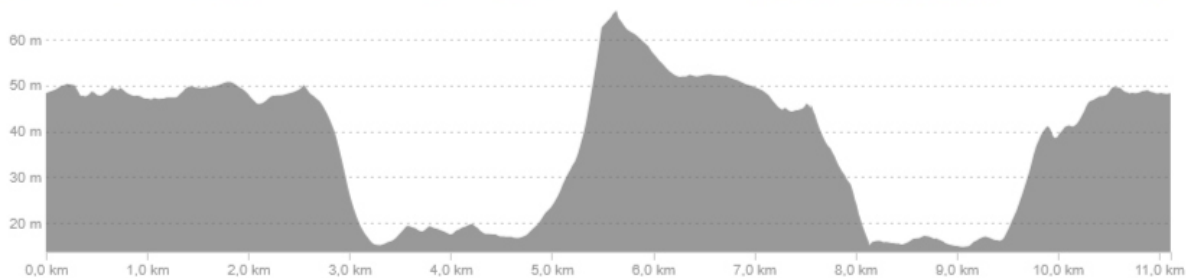

Mittwoch, 09.07.2025

GROSSER PREIS DER STADT FRANKFURT (ODER)

Start:	15230 Frankfurt (Oder), Slubicer Straße, Mitte der Brücke Slubicer Straße/Rosa Luxemburg Straße/Wende Blitzer/Rosa Luxemburg		
Strecke:	Straße/Karl-Marx-Straße/Wende Lenne Passage/Karl-Marx-Straße/Slubicer Straße Brücke/Kreisel Slubice/Slubicer Straße Brücke		
Runde:	2,5 km		
Rennen 1	Elite Frauen/Juniorinnen	16:00 Uhr	1 Rd. = 2,75 km
Rennen 2	Elite Männer	ca. 17:15 Uhr	1 Rd. = 2,75 km

1. ETAPPE

Güldendorfer Bergpreis

Donnerstag, 10.07.2025

GÜLDENDORFER BERGPREIS

Start:	15236 Frankfurt (Oder)/Güldendorf Seestraße Höhe Dorfkirche		
Strecke:	Seestraße/Hohlweg/Hohler Grund/Weinberge/Buschmühlenweg/Seestraße		
Runde:	3,5 km,		
Rennen 1	Elite Frauen/Juniorinnen	15:30 Uhr	20 Rd. = 70 km
Rennen 2	Elite Männer	ca. 17:30 Uhr	30 Rd. = 105,0 km

2. ETAPPE

Rund um Podelzig

Freitag, 11.07.2025

RUND UM PODELZIG

Start:	15326 Podelzig Am Sportplatz		
Strecke:	Am Sportplatz/Hauptstraße/Am Dorfteich/Amselweg/Stallstraße/ Klesiner Straße/Klesiner Bruch/Wuhdener Loose/Wuhdener Weg/Hauptstraße/ Am Schmiedeberg/Kreuzweg/Am Sportplatz		
Runde:	11,1 km		
Rennen 1	U15m/w u. U17w	10:00 Uhr	3 Rd. = 33,3 km
Rennen 2	Elite Frauen/Juniorinnen	ca. 11:30 Uhr	10 Rd. = 111,0 km
Rennen 3	Elite Männer	ca. 14:00 Uhr	14 Rd. = 155,4 km

3. ETAPPE

Großer Preis der Stadt Eisenhüttenstadt

Samstag, 12.07.2025

GROSSER PREIS DER STADT EISENHÜTTENSTADT

Start:	15890 Eisenhüttenstadt, Straße der Republik, Höhe Rathaus		
Strecke:	Straße der Republik/Wende Eisenbahnstraße/Wende Diehloer Straße		
Runde:	5,7 km		
Rennen 1	U15m/w u. U17w	10.00 Uhr	7 Rd. = 39,2 km
Rennen 2	Elite Frauen/Juniorinnen	10.15 Uhr	16 Rd. = 89,6 km
Rennen 3	Elite Männer	13.00 Uhr	22 Rd. = 123,2 km