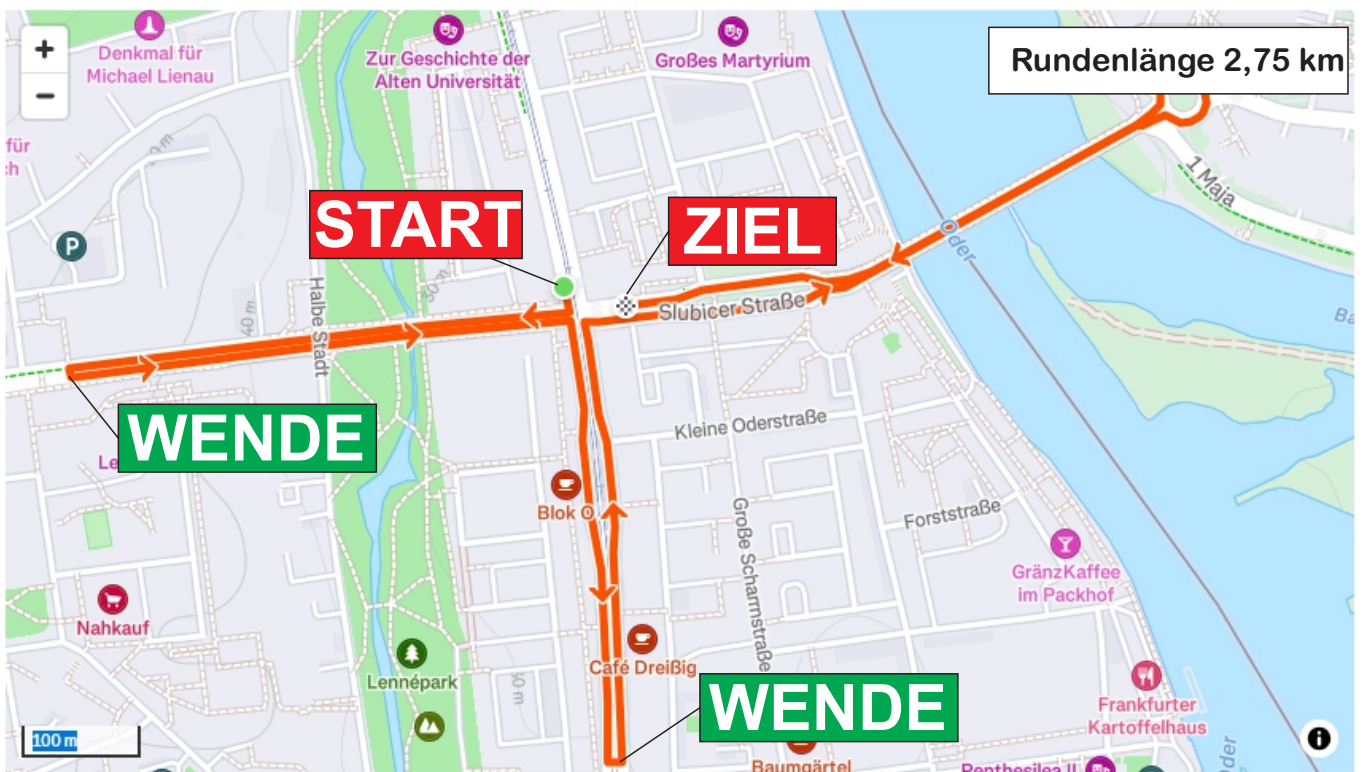

Mittwoch, 09.07.2025

GROSSER PREIS DER STADT FRANKFURT (ODER)

Start:	15230 Frankfurt (Oder), Slubicer Straße, Mitte der Brücke Slubicer Straße/Rosa Luxemburg Straße/Wende Blitzer/Rosa Luxemburg		
Strecke:	Straße/Karl-Marx-Straße/Wende Lenne Passage/Karl-Marx-Straße/Slubicer Straße Brücke/Kreisel Slubice/Slubicer Straße Brücke		
Runde:	2,5 km		
Rennen 1	Elite Frauen/Juniorinnen	16:00 Uhr	1 Rd. = 2,75 km
Rennen 2	Elite Männer	ca. 17:15 Uhr	1 Rd. = 2,75 km

2. ETAPPE

Rund um Podelzig

Freitag, 11.07.2025

RUND UM PODELZIG

Start:	15326 Podelzig Am Sportplatz		
Strecke:	Am Sportplatz/Hauptstraße/Am Dorfteich/Amselweg/Stallstraße/ Klesiner Straße/Klesiner Bruch/Wuhdener Loose/Wuhdener Weg/Hauptstraße/ Am Schmiedeberg/Kreuzweg/Am Sportplatz		
Runde:	11,1 km		
Rennen 1	U15m/w u. U17w	10:00 Uhr	3 Rd. = 33,3 km
Rennen 2	Elite Frauen/Juniorinnen	ca. 11:30 Uhr	10 Rd. = 111,0 km
Rennen 3	Elite Männer	ca. 14:00 Uhr	14 Rd. = 155,4 km

3. ETAPPE

Großer Preis der Stadt Eisenhüttenstadt

Samstag, 12.07.2025

GROSSER PREIS DER STADT EISENHÜTTENSTADT

Start:	15890 Eisenhüttenstadt, Straße der Republik, Höhe Rathaus		
Strecke:	Straße der Republik/Wende Eisenbahnstraße/Wende Diehloer Straße		
Runde:	5,7 km		
Rennen 1	U15m/w u. U17w	10.00 Uhr	7 Rd. = 39,2 km
Rennen 2	Elite Frauen/Juniorinnen	10.15 Uhr	16 Rd. = 89,6 km
Rennen 3	Elite Männer	13.00 Uhr	22 Rd. = 123,2 km

4. ETAPPE

Großer Preis der Stadt Seelow

Sonntag, 13.07.2025

GROSSER PREIS DER STADT SEELOW

Start:	15306 Seelow, Küstriner Straße Höhe Stadtverwaltung		
Strecke:	Küstriner Straße, Ernst-Thälmann-Straße, Werbiger Straße, Oderbruchstraße		
Runde:	7,2 km		
Rennen 1	U15m/w u. U17w	09.00 Uhr	5 Rd. = 36,0 km
Rennen 2	Stadtmeisterschaft	10.30 Uhr	1 Rd. = 7,2 km
Rennen 3	Elite Frauen/Juniorinnen	ca.11.00 Uhr	10 Rd. = 72 km
Rennen 4	Elite Männer	ca.13.30 Uhr	15 Rd. = 108,0 km