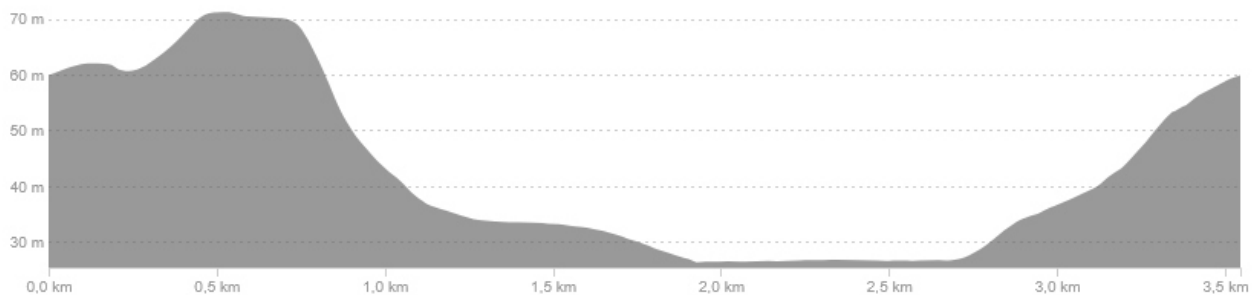

Mittwoch, 09.07.2025

GROSSER PREIS DER STADT FRANKFURT (ODER)

Start:	15230 Frankfurt (Oder), Slubicer Straße, Mitte der Brücke Slubicer Straße/Rosa Luxemburg Straße/Wende Blitzer/Rosa Luxemburg		
Strecke:	Straße/Karl-Marx-Straße/Wende Lenne Passage/Karl-Marx-Straße/Slubicer Straße Brücke/Kreisel Slubice/Slubicer Straße Brücke		
Runde:	2,5 km		
Rennen 1	Elite Frauen/Juniorinnen	16:00 Uhr	1 Rd. = 2,75 km
Rennen 2	Elite Männer	ca. 17:15 Uhr	1 Rd. = 2,75 km

1. ETAPPE

Güldendorfer Bergpreis

Donnerstag, 10.07.2025

GÜLDENDORFER BERGPREIS

Start:	15236 Frankfurt (Oder)/Güldendorf Seestraße Höhe Dorfkirche		
Strecke:	Seestraße/Hohlweg/Hohler Grund/Weinberge/Buschmühlenweg/Seestraße		
Runde:	3,5 km,		
Rennen 1	Elite Frauen/Juniorinnen	15:30 Uhr	20 Rd. = 70 km
Rennen 2	Elite Männer	ca. 17:30 Uhr	30 Rd. = 105,0 km

3. ETAPPE

Großer Preis der Stadt Eisenhüttenstadt

Samstag, 12.07.2025

GROSSER PREIS DER STADT EISENHÜTTENSTADT

Start:	15890 Eisenhüttenstadt, Straße der Republik, Höhe Rathaus		
Strecke:	Straße der Republik/Wende Eisenbahnstraße/Wende Diehloer Straße		
Runde:	5,7 km		
Rennen 1	U15m/w u. U17w	10.00 Uhr	7 Rd. = 39,2 km
Rennen 2	Elite Frauen/Juniorinnen	10.15 Uhr	16 Rd. = 89,6 km
Rennen 3	Elite Männer	13.00 Uhr	22 Rd. = 123,2 km

4. ETAPPE

Großer Preis der Stadt Seelow

Sonntag, 13.07.2025

GROSSER PREIS DER STADT SEELOW

Start:	15306 Seelow, Küstriner Straße Höhe Stadtverwaltung		
Strecke:	Küstriner Straße, Ernst-Thälmann-Straße, Werbiger Straße, Oderbruchstraße		
Runde:	7,2 km		
Rennen 1	U15m/w u. U17w	09.00 Uhr	5 Rd. = 36,0 km
Rennen 2	Stadtmeisterschaft	10.30 Uhr	1 Rd. = 7,2 km
Rennen 3	Elite Frauen/Juniorinnen	ca.11.00 Uhr	10 Rd. = 72 km
Rennen 4	Elite Männer	ca.13.30 Uhr	15 Rd. = 108,0 km